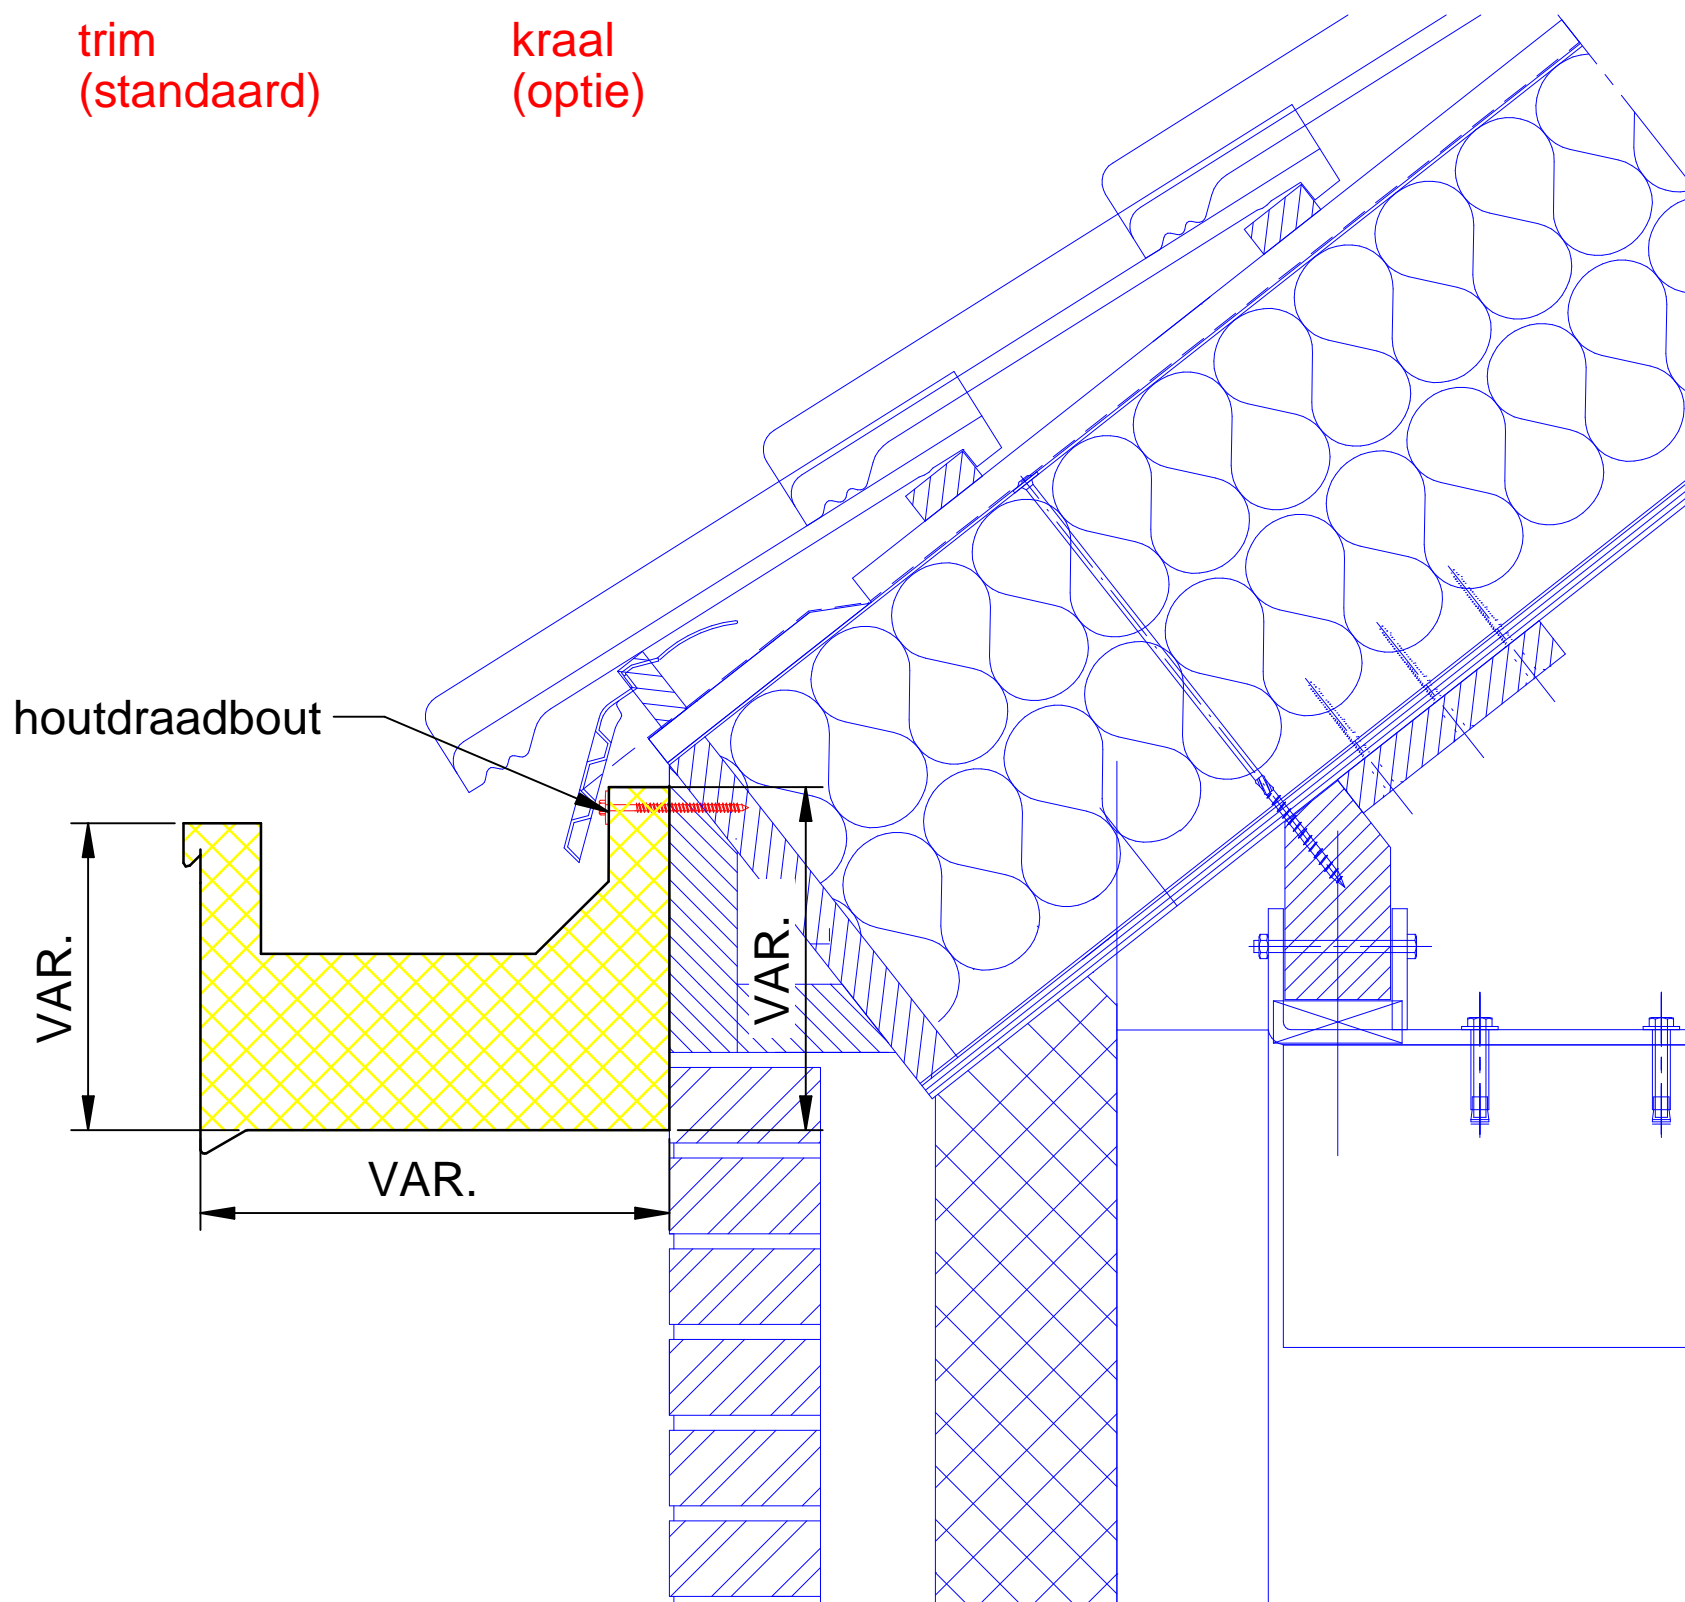

afwerking voorzijde

trim
(standaard)

kraal
(optie)

Model is in overleg met Meilof Riks bv aan te passen
Tekening dient slechts als voorbeeld van bevestiging goot